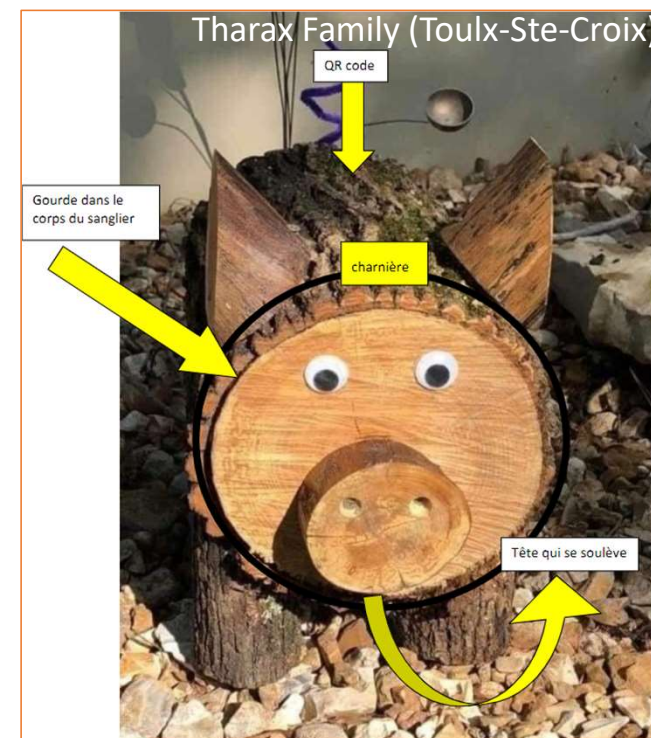

tèrra aventura
Geocaching Nouvelle-Aquitaine

Concours « Crée ta cache Tèrra Aventura »

Conseils pour se lancer dans l'aventure !

Rappel des critères obligatoires

- Parcours en boucle de 3 à 7 km maximum **sur un itinéraire public, avec peu de routes ou routes peu passantes et sécurisées**
- Préciser la localisation des **toilettes publiques** et des **parkings**
- Indices/énigmes tous les **500m maximum (entre 6 et 10 indices max)**
- **Fil conducteur et valorisation du patrimoine** à travers l’histoire racontée
- Personnage principal de votre histoire : **Zaméla**
- Cache finale travaillée, « **faite maison** », placée **dans un lieu public et digne d’intérêt**
- **Autorisation de la mairie** pour la création du parcours

Exemples de caches « faites maison »

Les Z'acharnées (Mimizan)

Sousou Family (Ste-Fortunade)

Exemples de caches « faites maison »

Exemple tracé itinéraire

CONTACT

Comité Régional du Tourisme de Nouvelle-Aquitaine