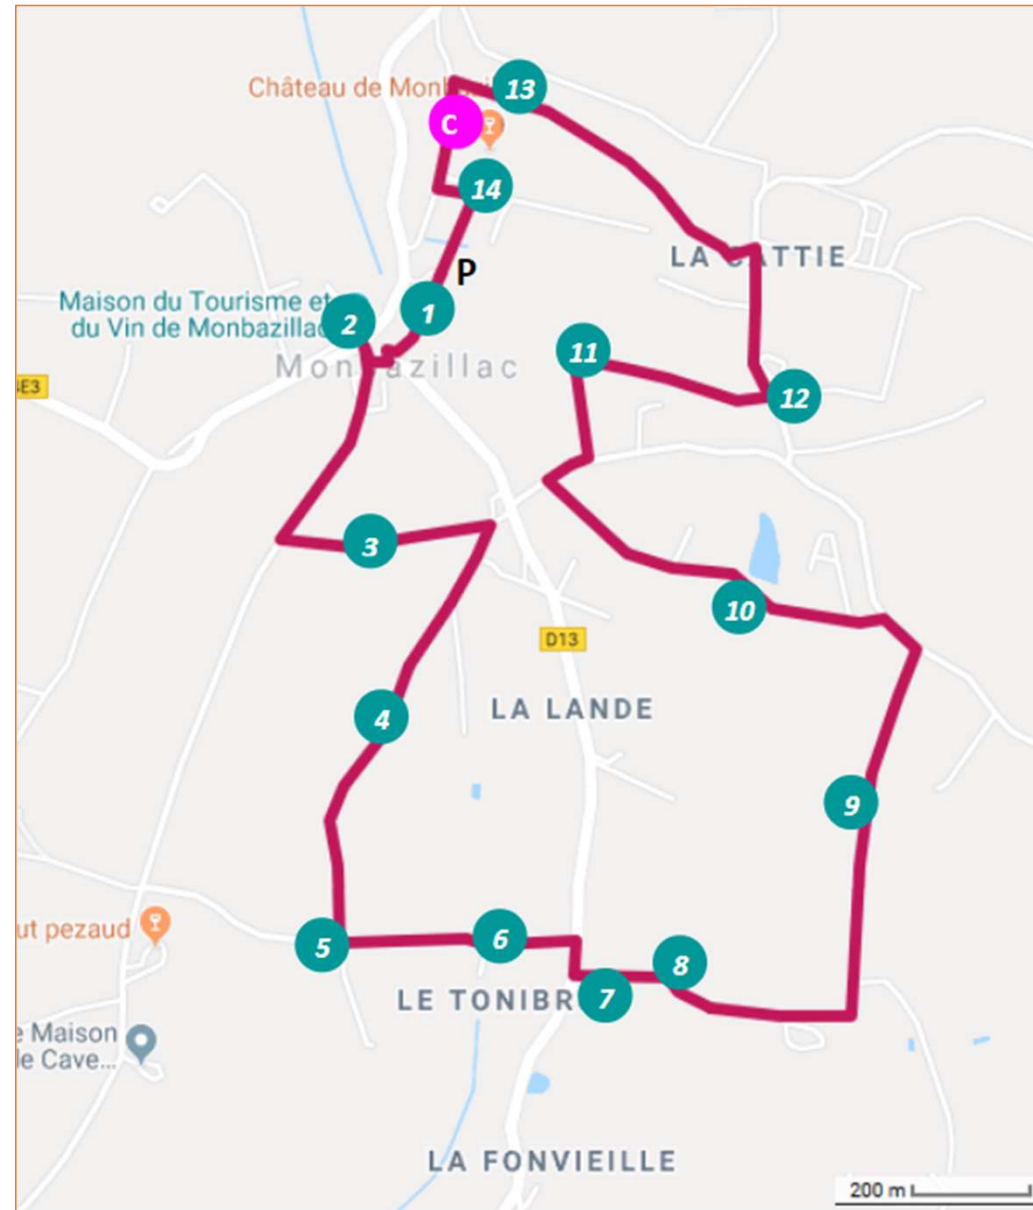

tèrra aventura
Geocaching Nouvelle-Aquitaine

Concours « Crée ta cache Tèrra Aventura »

Conseils pour se lancer dans l'aventure !

Rappel des critères obligatoires

- Parcours en boucle de 3 à 7 km maximum **sur un itinéraire public, avec peu de routes ou routes peu passantes et sécurisées**
- Préciser la localisation des **toilettes publiques** et des **parkings**
- Indices/énigmes tous les **500m maximum (entre 6 et 10 indices max)**
- **Fil conducteur et valorisation du patrimoine** à travers l’histoire racontée
- Personnage principal de votre histoire : **Zaméla**
- Cache finale travaillée, « **faite maison** », placée **dans un lieu public et digne d’intérêt**
- **Autorisation de la mairie** pour la création du parcours

Votre dossier de candidature

- La fiche d'inscription remplie
- La **feuille de route** du parcours en format **WORD** et **PDF** avec les dialogues et les énigmes, une proposition de **mot mystère**, les **coordonnées GPS** du point de départ, de chaque étape et de la cache finale, si possible au format identique aux parcours Terra Aventura (ex. N 45°24.584' E 001°56.244')
- Application conseillée pour la prise des coordonnées : Enregistrer Position GPS 
- **Des photos de chaque étape, de chaque indice et de la cache finale avec son camouflage**
- Une **carte précise** avec le **point de parking**, l'**itinéraire**, les **étapes avec énigmes** et le **lieu de la cache finale** (itinéraire à tracer sur Géoportail, Open Runner, Visorando par ex.)
- Un courrier du **maire de la commune** :
 - **validant l'itinéraire,**
 - **attestant que le parcours emprunte des chemins publics,**
 - **autorisant la mise en place d'un parcours pendant 3 semaines.**
- Date limite de dépôt des dossiers : **le 12 janvier 2025 à minuit**

Exemples de caches « faites maison »

Les Z'acharnées (Mimizan)

Sousou Family (Ste-Fortunade)

Exemples de caches « faites maison »

Exemple tracé itinéraire

CONTACT

Comité Régional du Tourisme de Nouvelle-Aquitaine